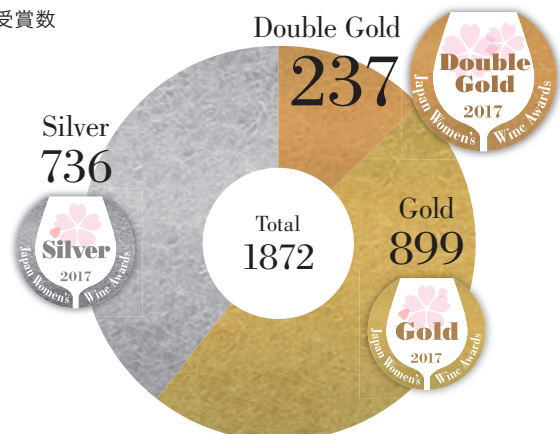

国別エントリー数と受賞数

国名	受賞数	エントリー数	受賞率
ARGENTINA	75	160	47%
AUSTRALIA	88	177	50%
AUSTRIA	9	15	60%
CHILE	212	497	43%
FRANCE	496	1171	42%
GEORGIA	13	35	37%
GERMANY	23	54	43%
HUNGARY	7	9	78%
ITALY	324	671	48%
JAPAN	61	207	29%
MACEDONIA	7	14	50%
MOLDOVA	7	15	47%
NEW ZEALAND	27	42	64%
PORTUGAL	67	181	37%
SLOVAKIA	7	25	28%
SOUTH AFRICA	80	150	53%
SPAIN	213	516	41%
U.S.A.	115	192	60%
URUGUAY	5	8	63%
その他	34	73	47%
37カ国合計	1872	4212	44%

A transition of the number of entry

エントリー数推移

Number of the awards

受賞数

The 4th SAKURA

Japan Women's Wine Awards 2017

The biggest International Wine Competition in Japan

The 4th international wine competition, “Sakura” Japan Women’s Wine Awards 2017, took place from January 28th to February 1st. In five days, 406 female wine professionals judged 4,212 items from 37 countries by blind tasting. Total of 1,872 items won the awards. From the beginning of this competition it was executed in collaboration with FOODEX JAPAN, organizer of the largest food and beverage trade fair in Japan. The Award Ceremony will be held at the opening day of FOODEX JAPAN 2017. Also, all the award-winning wines will be showcased in three locations during the exhibition.

ワイン業界で活躍する女性のジャッジによるサクラアワード審査会第4回が行われた。期間は2017年1月28日から2月1日までの5日間。計406人の審査員が、37カ国4,212アイテムのワインをブラインドテイस्टィング。総計1,872アイテムが受賞した。このサクラアワードは、FOODEX JAPANとのコラボレーション。全受賞ワインはFOODEX JAPAN 2017の会期中、会場内3か所に展示され、初日に表彰式が行われる。