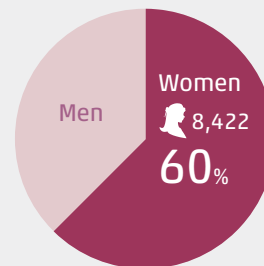

Wine Expert

There are 13,996 persons of Wine expert certified by the Japan Sommelier Association (JSA), among which 60% are women. Wine experts consist of wine lovers who do not deal with wines in business.

Total 13,996 Women 8,422

source : Japan Sommelier Association (2016)

Imported wines account for 70% of the total wine market in Japan

Still Wine

Country	2010	2011	2012	2013	2014	2015
Chile	2,457,711	2,828,183	3,797,122	4,436,454	5,189,182	6,123,235
France	5,318,029	5,703,685	6,817,509	6,507,435	6,256,487	6,056,279
Italy	2,849,641	3,247,685	4,023,858	3,880,251	3,914,696	4,059,540
Spain	1,682,763	1,996,312	3,096,734	2,929,267	2,738,392	2,686,363
USA	1,593,930	1,714,862	1,986,561	2,140,182	1,781,761	1,694,455
Australia	916,773	798,580	896,475	852,786	853,640	898,883
Germany	325,562	391,467	407,314	374,869	332,548	316,586
South Africa	335,370	212,912	318,425	297,995	355,627	300,505
Argentina	276,489	284,214	363,314	347,586	402,714	278,275
NZ	82,620	86,978	124,208	124,153	127,754	137,974
Portugal	64,221	79,651	91,582	95,712	115,948	101,223
others	71,702	109,185	181,851	162,561	166,433	204,450
total (C/S)	16,004,644	17,453,714	22,057,505	22,149,251	22,235,182	22,857,767

Source : Minister of Finance Japan Unit: C/S=9ℓ

Sparkling Wine

Country	2010	2011	2012	2013	2014	2015
France	1,045,232	1,059,226	1,244,110	1,292,308	1,348,088	1,406,056
Spain	597,747	622,632	780,513	862,132	933,956	1,003,069
Italy	491,229	558,537	706,356	674,140	785,983	727,034
Chile	83,466	100,716	109,155	152,994	205,786	263,200
Australia	120,275	120,548	134,703	154,700	148,436	160,014
USA	152,027	135,354	120,371	110,568	76,713	48,636
Mexico	44,173	60,480	45,117	70,080	61,438	62,421
Argentina	21,191	21,028	22,833	35,843	47,260	33,271
South Africa	36,834	27,595	36,346	31,119	36,552	36,150
Germany	36,079	31,625	36,450	36,696	35,578	32,518
others	15,535	18,412	21,496	20,993	20,871	6,005
total (C/S)	2,643,788	2,756,153	3,257,450	3,441,573	3,700,661	3,778,375

Source : Minister of Finance Japan Unit: C/S=9ℓ